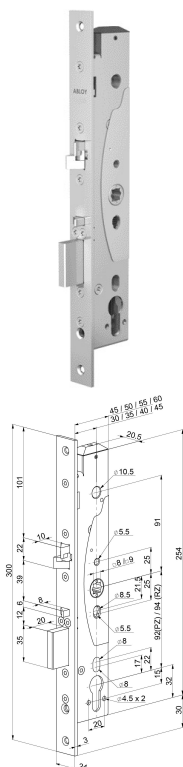

### Omschrijving

Paniekdeurslot, motorgestuurd, zelfvergrendelend, DM30mm, PC92mm, krukgat 9mm, voorplaat RVS 24x300mm rechthoekig, 12/18V AC, 12/24V DC, EN179, EN1125, EN12209, CE markering, DR 1+2+3+4.

### Eigenschappen

- Mechanisch zelfvergrendelende dag- en nachtschoot
- Mechanische paniekmachine
- Universele aansluitspanning
- Gecontroleerde zijde instelbaar
- Tweedelige dagschoot
- Diverse doormaten
- Universele draairichting
- Inclusief stuurunit EA420
- Signaleringen:
  - Nachtschoot in
  - Nachtschoot uit
  - Hulpschoot in
- Deurkruk naar beneden
- Cilinderbediend
- Kabelsabotage

### Technische gegevens

Bedrijfstemperatuur	-20 °C tot 60 °C
Dagschoot	10 mm
Nachtschoot	20 mm
Afstand	92 mm
Uitsparing	17 mm
Krukgat	9 mm
Doormaten	30, 35, 40, 45 mm
Model voorplaat	rechthoekig
Materiaal voorplaat	rvs geborsteld
Afmetingen voorplaat	300x24 mm
Geteste cycli	500.000
Normen	EN179, EN1125, EN12209, EN14846, EN16341, EN61000-6-1 en EN61000-6-3

Artikelnaam	Art.nr	Model voorplaat	Afmeting voorplaat (mm)	Mat. voorplaat	Afstand (mm)	Doornmaat (mm)	Draair.
EL420/30	10013814	rechthoekig	24 x 300	rvs	92	30	1/2/3/4

The ASSA ABLOY Group is the global leader in access solutions. Every day, we help billions of people experience a more open world.